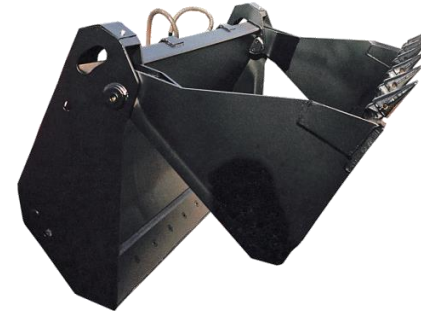

# CHARGEUSE 5T3 – WA70-8 – KOMATSU

## CARACTÉRISTIQUES TECHNIQUES

Énergie	Gasoil
Réservoir	98 L
Poids	5 280 Kg
Longueur	5,66 m
Largeur	1.80 m
Hauteur	2.49 m
Taille du GODET	1,80 m / 750 L
Accessoires inclus	Godet 4 en 1 avec dents Fourche 1200mm